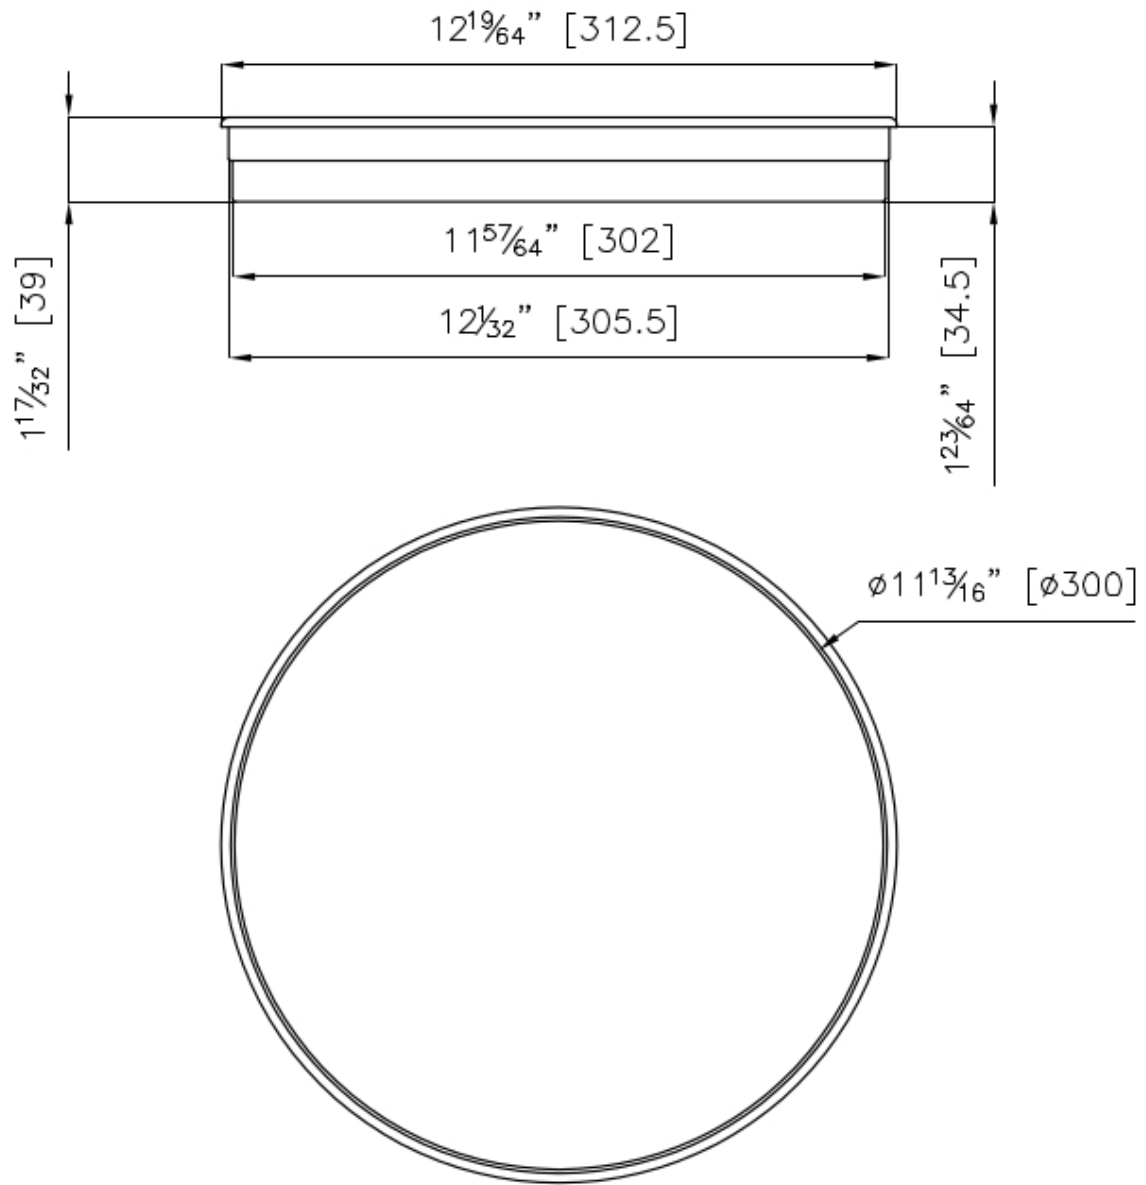

TECHNICAL DATA